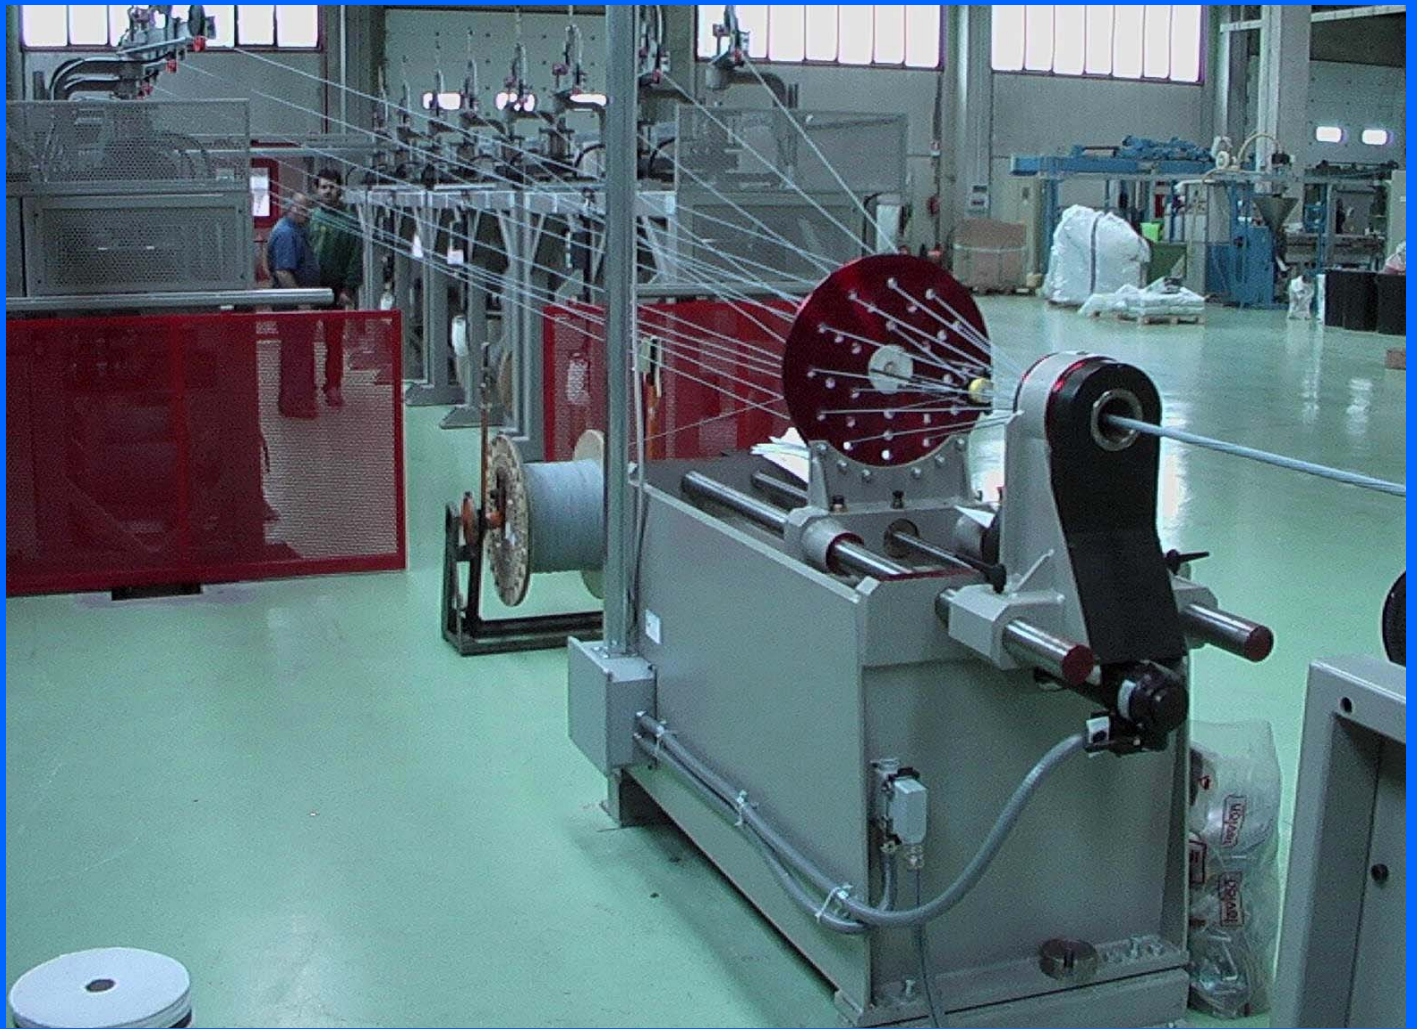

rif. 6.0006.1

LINEA DE UNION MONOTORSIÓN

LINEA DE UNION MONOTORSIÓN PARA CABLES ESPECIALES, MICROAXIALES, TULTILAN Y CABLES DE FIBRA OPTICA. LA LINEA ESTÁ COMPUESTA CON UN DESBOBINADORES A DETORSION COMPLETA A 100%, O A SELECCIÓN ,LA DETORSIONE PUEDE SER PROGRAMADA CON PORCENTUALES MAS BAJOS

LA LINEA ESTA OBVIAMENTE PREDISPUSTA PARA LA APLICACION DE MAS CINTAS LONGITUDINALES, TAMBIEN TIENE LA POSIBILIDAD DE ENCINTAR

A ELICE CERRADA O CONTRASENTIDO .

LAS BOBINAS DE RECOCIDO SERAN 1250 1000 E 800 DIN.